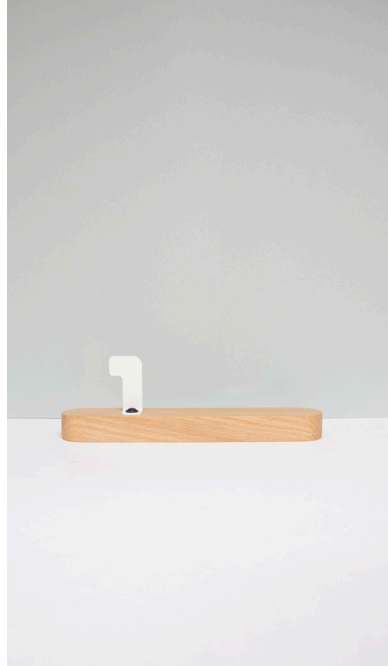

trafik

Filerijden wordt iets om naar uit te kijken met 'trafik'. Een serie iconische voer- en vaartuigen met een minimale vorm die ieders verbeelding prikkelt. Handgemaakt van massief beukenhout, geschikt voor iedereen die graag in de file staat.

"Let op: trafik is geen speelgoed, maar bedoeld als design object met een decoratief doel"