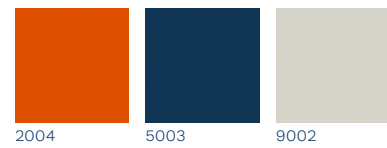

# hej

**Afmetingen:**

H 40 x B 30 x D 10 cm

**Materialen:**

Gepoedercoate stalen plaat en glas

**Standaardkleuren:**

ral 2004, 5003, 9002

**Optiekleuren:**

Beschikbaar in 77 verschillende ral kleuren

Overzicht op pagina 029

Kleurvoorbeelden zijn ter indicatie. Kan afwijken van het originele RAL-systeem.