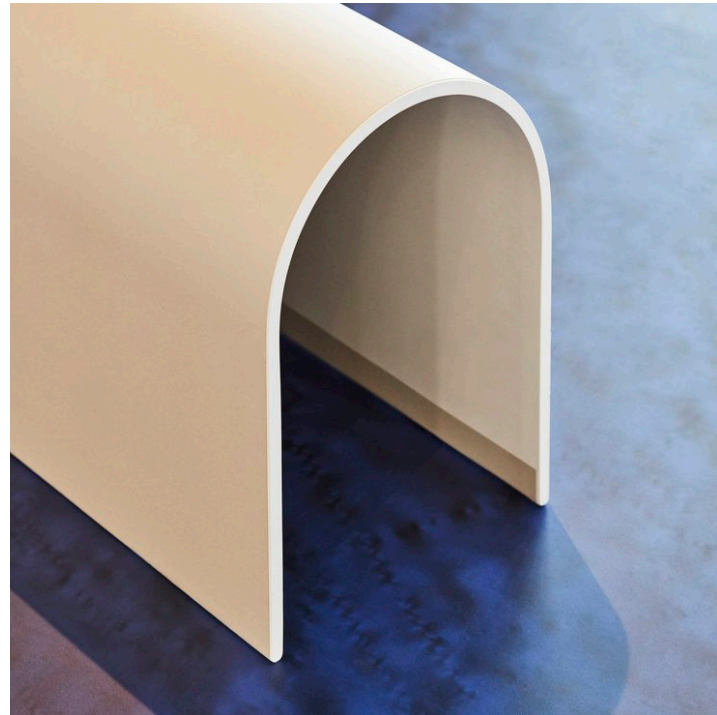

arches - dutch invertuals