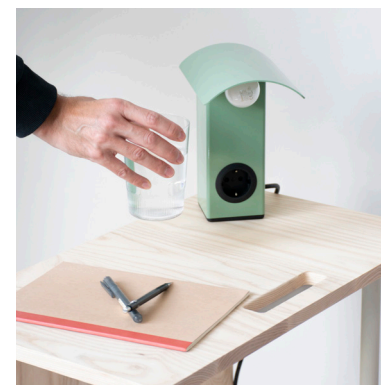

tilt / switch / flip - studio pesi