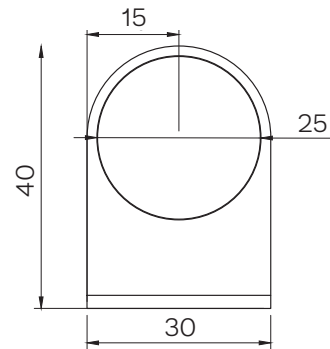

hej

Afmetingen:

H 40 x B 30 x D 10 cm

Materialen:

Gepoedercoate stalen plaat en glas

Standaardkleuren:

ral 2004, 5003, 9002

Optiekleuren:

Beschikbaar in 77 verschillende ral kleuren

Overzicht op pagina 029

Kleurvoorbeelden zijn ter indicatie. Kan afwijken van het originele RAL-systeem.