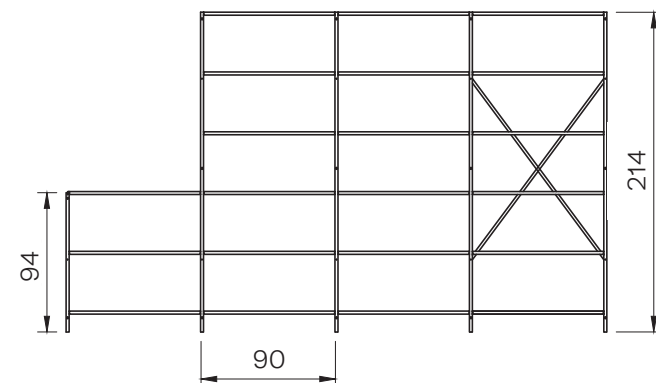

## festa stoel

- Afmetingen:** L 78 x H 45 x B 40 cm  
**Materialen:** Gepoedercoate stalen buizen en platen  
**Standaardkleuren:** ral 2004, 5003, 9002  
**Optiekleuren:** Beschikbaar in 77 verschillende ral kleuren  
Overzicht op pagina 029  
**Extra optie:** Verkrijgbaar als bureaustoel

## festa kast

- Afmetingen:** H 214 x B 90 x D 30 cm  
**Materialen:** Gepoedercoate stalen buizen en platen  
**Standaardkleuren:** -  
**Optiekleuren:** Beschikbaar in 77 verschillende ral kleuren  
Overzicht op pagina 029  
**Onderdelen:** Per onderdeel te bestellen  
- staander 214 cm  
- staander 94 cm  
- staander 54 cm  
- plank  
- opspankruis