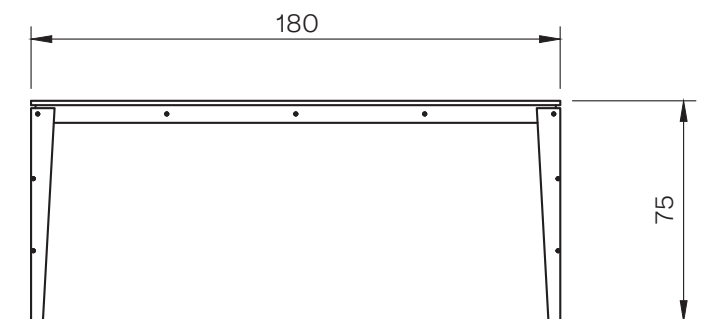

pannello

1. **Afmetingen:** L 180 x H 75 x B 80 cm
   Materialen: Bamboe Neutraal, Bamboe caramel, Colorply
   Optiematerialen: Beschikbaar in volledig Baars&Bloemhoff assortiment