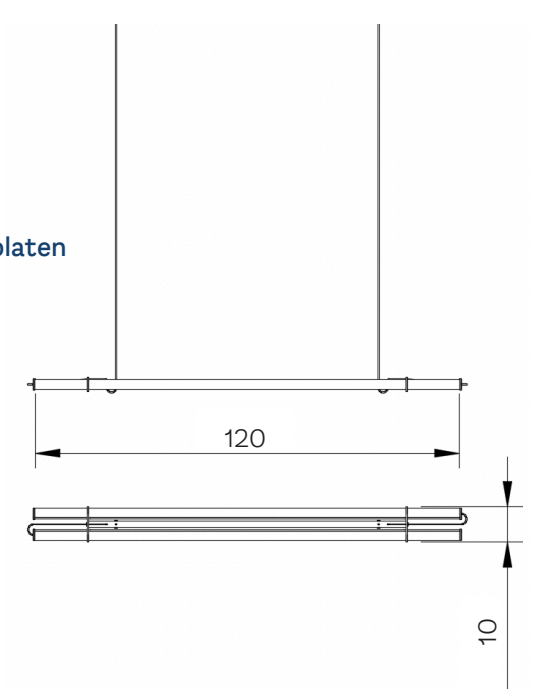

## festa stoel

- Afmetingen:** L 78 x H 45 x B 40 cm  
**Materialen:** Gepoedercoate stalen buizen en platen  
**Standaardkleuren:** ral 2004, 5003, 9002  
**Optiekleuren:** Beschikbaar in 77 verschillende ral kleuren  
Overzicht op pagina 029  
**Extra optie:** Verkrijgbaar als bureaustoel

## festa kast

- Afmetingen:** H 214 x B 90 x D 30 cm  
**Materialen:** Gepoedercoate stalen buizen en platen  
**Standaardkleuren:** -  
**Optiekleuren:** Beschikbaar in 77 verschillende ral kleuren  
Overzicht op pagina 029  
**Onderdelen:** Per onderdeel te bestellen  
- staander 214 cm  
- staander 94 cm  
- staander 54 cm  
- plank  
- opspankruis

## lumos

- Afmetingen:** L 120 x H 3 x B 10 cm  
**Materialen:** Gepoedercoate stalen buizen en platen  
**Standaardkleuren:** ral 9002, 3002, 9005  
**Optiekleuren:** -

# hej

**Afmetingen:**

H 40 x B 30 x D 10 cm

**Materialen:**

Gepoedercoate stalen plaat en glas

**Standaardkleuren:**

ral 2004, 5003, 9002

**Optiekleuren:**