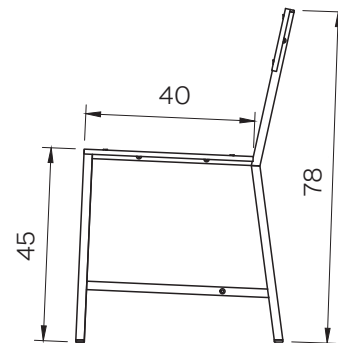

## festa stoel

- Afmetingen:** L 78 x H 45 x B 40 cm  
**Materialen:** Gepoedercoate stalen buizen en platen  
**Standaardkleuren:** ral 2004, 5003, 9002  
**Optiekleuren:** Beschikbaar in 77 verschillende ral kleuren  
Overzicht op pagina 029  
**Extra optie:** Verkrijgbaar als bureaustoel

## festa kast

- Afmetingen:** H 214 x B 90 x D 30 cm  
**Materialen:** Gepoedercoate stalen buizen en platen  
**Standaardkleuren:** -  
**Optiekleuren:** Beschikbaar in 77 verschillende ral kleuren  
Overzicht op pagina 029  
**Onderdelen:** Per onderdeel te bestellen  
- staander 214 cm  
- staander 94 cm  
- staander 54 cm  
- plank  
- opspankruis