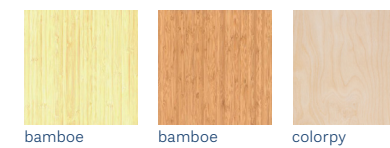

pannello

1. **Afmetingen:** L 180 x H 75 x B 80 cm
   Materialen: Bamboe Neutraal, Bamboe caramel, Colorply
   Optiematerialen: Beschikbaar in volledig Baars&Bloemhoff assortiment