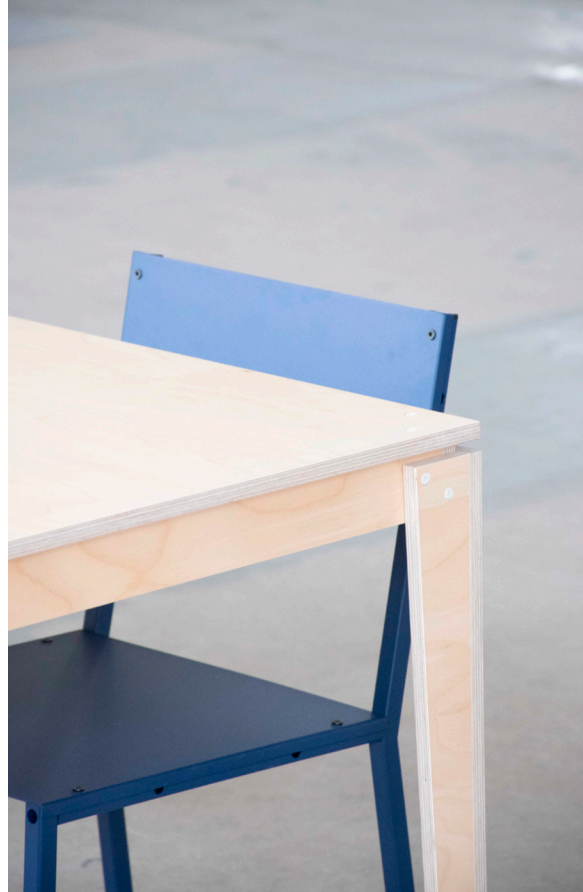

panello

Pannello - zoals het Italiaanse woord voor “paneel” al een beetje weggeeft, is een tafel volledig gemaakt van één stuk plaatmateriaal. Het productieproces levert weinig tot geen zaagafval op en de verbindingsmiddelen zoals schroeven zijn duidelijk zichtbaar in het ontwerp. De schroeven zijn afgewerkt in een mooie contrasterende kleur waardoor ze nog meer opvallen.

Verkrijgbaar in veel verschillende materialen. Afwijkende afmetingen mogelijk indien het gewenste materiaal dit toelaat.

“Pannello verwijst naar het Italiaanse woord dat paneel betekent”