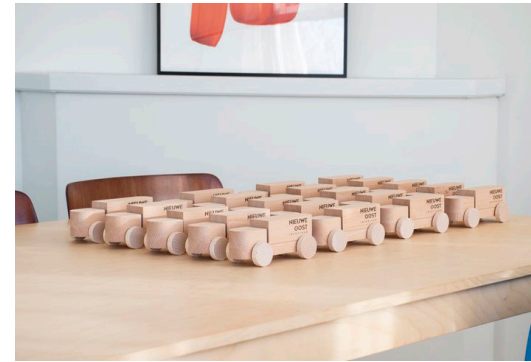

nieuwe oost - trafik