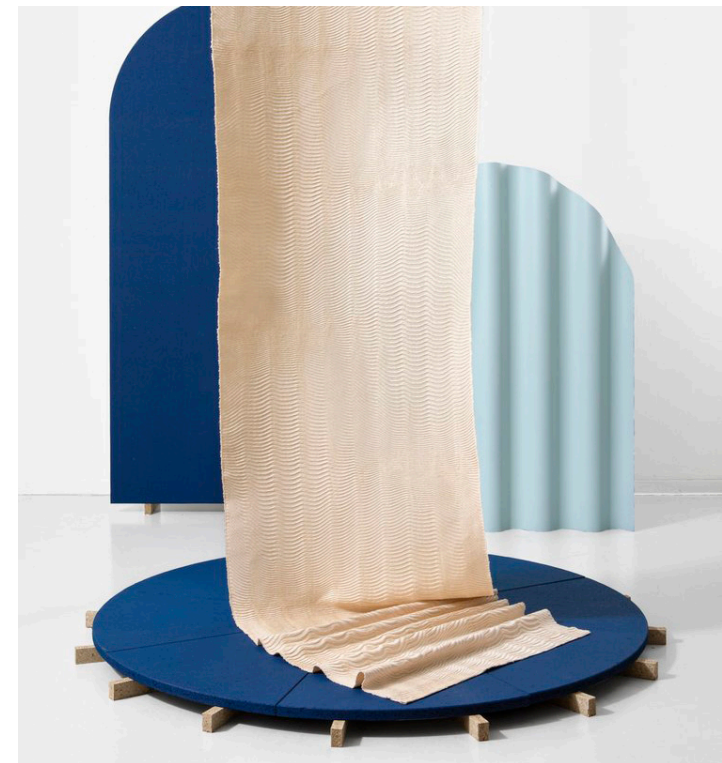

expo design - the linen project