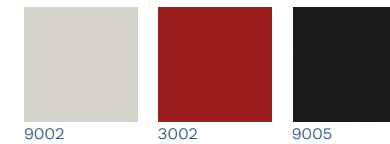

lumos

1. **Afmetingen:** L 120 x H 3 x B 10 cm
   Materialen: Gepoedercoate stalen buizen en platen
   Standaardkleuren: ral 9002, 3002, 9005
   Optiekleuren: -